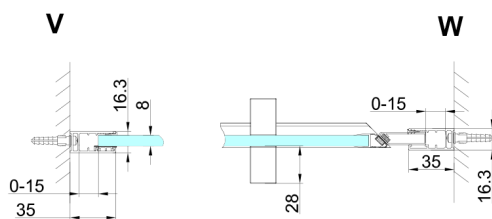

TRINITY CHROME Duschtür für Nische 1200 mm, Klarglas, rechts

Bestellcode: GT1212CR-CH

Größe

Breite: 1200 mm

Höhe: 2000 mm

Eigenschaften

Garantie: 3 Jahre

Technisches Arbeitsblatt

MODEL	A	B	C
800	785-815	167	555
900	885-915	267	555
1000	985-1015	367	555
1100	1085-1115	467	555
1200	1185-1215	567	555