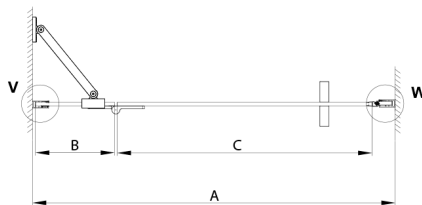

TRINITY CHROME Duschtür für Nische 1200 mm, Klarglas, rechts

Bestellcode: GT1212CR-CH

Größe

Breite: 1200 mm

Höhe: 2000 mm

Eigenschaften

Garantie: 3 Jahre

Technisches Arbeitsblatt

MODEL	A	B	C
800	785-815	167	555
900	885-915	267	555
1000	985-1015	367	555
1100	1085-1115	467	555
1200	1185-1215	567	555