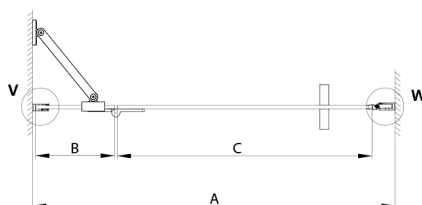

TRINITY GOLD Duschtür für Nische 1200 mm, Klarglas, rechts

Bestellcode: GT1212CR-G

Größe

Breite: 1200 mm

Höhe: 2000 mm

Eigenschaften

Garantie: 3 Jahre

Technisches Arbeitsblatt

MODEL	A	B	C
800	785-815	167	555
900	885-915	267	555
1000	985-1015	367	555
1100	1085-1115	467	555
1200	1185-1215	567	555