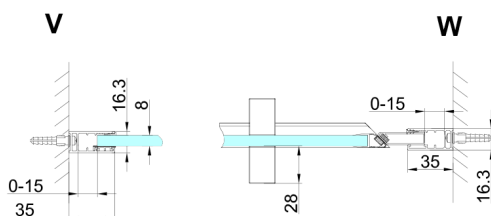

TRINITY GOLD Duschtür für Nische 1200 mm, Klarglas, rechts

Bestellcode: GT1212CR-G

Größe

Breite: 1200 mm

Höhe: 2000 mm

Eigenschaften

Garantie: 3 Jahre

Technisches Arbeitsblatt

MODEL	A	B	C
800	785-815	167	555
900	885-915	267	555
1000	985-1015	367	555
1100	1085-1115	467	555
1200	1185-1215	567	555