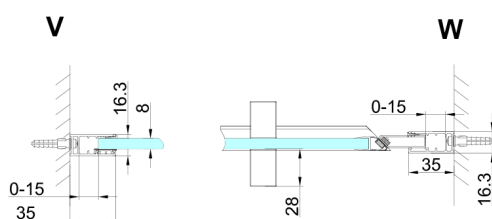

TRINITY BLACK Duschtür für Nische 1200 mm, Klarglas, rechts

Bestellcode: GT1212CR-B

Größe

Breite: 1200 mm

Höhe: 2000 mm

Eigenschaften

Garantie: 3 Jahre

Technisches Arbeitsblatt

MODEL	A	B	C
800	785-815	167	555
900	885-915	267	555
1000	985-1015	367	555
1100	1085-1115	467	555
1200	1185-1215	567	555