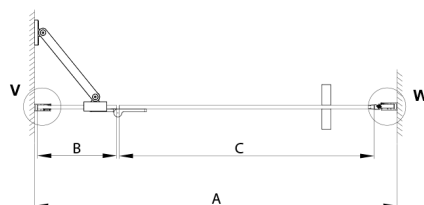

TRINITY BLACK Duschtür für Nische 1200 mm, Klarglas, rechts

Bestellcode: GT1212CR-B

Größe

Breite: 1200 mm

Höhe: 2000 mm

Eigenschaften

Garantie: 3 Jahre

Technisches Arbeitsblatt

MODEL	A	B	C
800	785-815	167	555
900	885-915	267	555
1000	985-1015	367	555
1100	1085-1115	467	555
1200	1185-1215	567	555