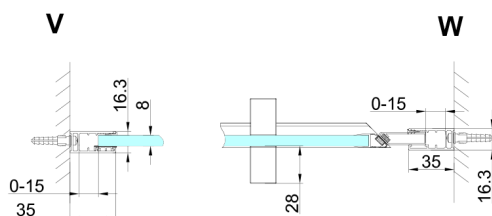

## TRINITY CHROME Duschtür für Nische 1200 mm, Klarglas, links

**Bestellcode:** GT1212CL-CH

**Größe**

Breite: 1200 mm

Höhe: 2000 mm

**Eigenschaften**

Garantie: 3 Jahre

### Technisches Arbeitsblatt

| MODEL | A         | B   | C   |
|-------|-----------|-----|-----|
| 800   | 785-815   | 167 | 555 |
| 900   | 885-915   | 267 | 555 |
| 1000  | 985-1015  | 367 | 555 |
| 1100  | 1085-1115 | 467 | 555 |
| 1200  | 1185-1215 | 567 | 555 |