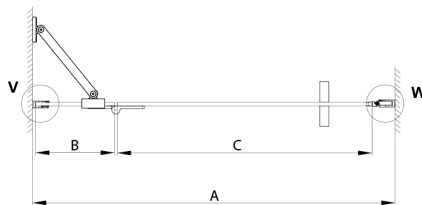

## TRINITY CHROME Duschtür für Nische 1200 mm, Klarglas, links

**Bestellcode:** GT1212CL-CH

**Größe**

Breite: 1200 mm

Höhe: 2000 mm

**Eigenschaften**

Garantie: 3 Jahre

### Technisches Arbeitsblatt

| MODEL | A         | B   | C   |
|-------|-----------|-----|-----|
| 800   | 785-815   | 167 | 555 |
| 900   | 885-915   | 267 | 555 |
| 1000  | 985-1015  | 367 | 555 |
| 1100  | 1085-1115 | 467 | 555 |
| 1200  | 1185-1215 | 567 | 555 |