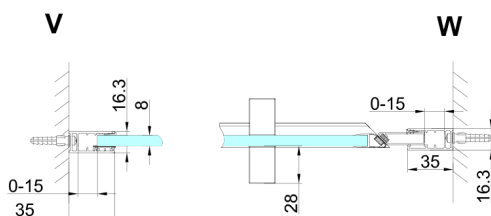

TRINITY GOLD Duschtür für Nische 1200 mm, Klarglas, links

Bestellcode: GT1212CL-G

Größe

Breite: 1200 mm

Höhe: 2000 mm

Eigenschaften

Garantie: 3 Jahre

Technisches Arbeitsblatt

MODEL	A	B	C
800	785-815	167	555
900	885-915	267	555
1000	985-1015	367	555
1100	1085-1115	467	555
1200	1185-1215	567	555