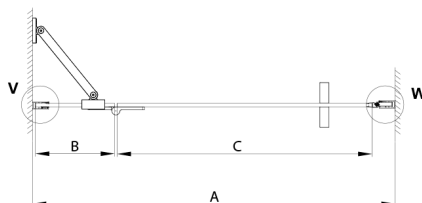

TRINITY GOLD Duschtür für Nische 1200 mm, Klarglas, links

Bestellcode: GT1212CL-G

Größe

Breite: 1200 mm

Höhe: 2000 mm

Eigenschaften

Garantie: 3 Jahre

Technisches Arbeitsblatt

MODEL	A	B	C
800	785-815	167	555
900	885-915	267	555
1000	985-1015	367	555
1100	1085-1115	467	555
1200	1185-1215	567	555