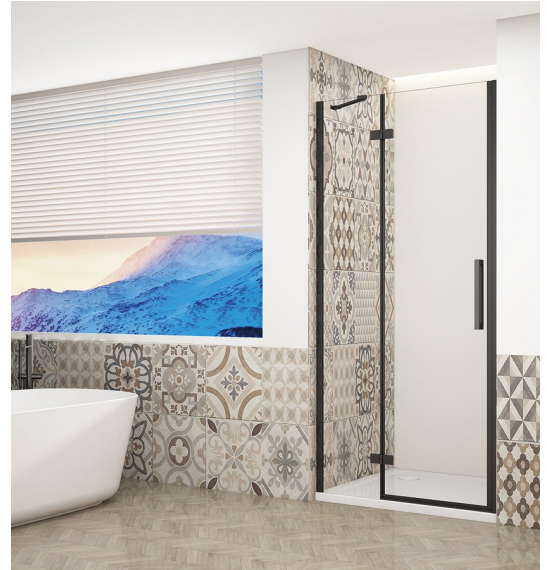

TRINITY BLACK Duschtür für Nische 1200 mm, Klarglas, links

Bestellcode: GT1212CL-B

Größe

Breite: 1200 mm

Höhe: 2000 mm

Eigenschaften

Garantie: 3 Jahre

Technisches Arbeitsblatt