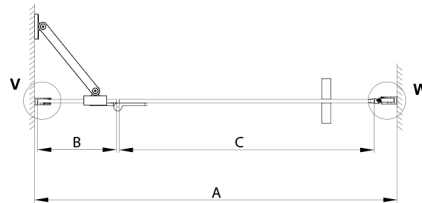

TRINITY BLACK Duschtür für Nische 1200 mm, Klarglas, links

Bestellcode: GT1212CL-B

Größe

Breite: 1200 mm

Höhe: 2000 mm

Eigenschaften

Garantie: 3 Jahre

Technisches Arbeitsblatt

MODEL	A	B	C
800	785-815	167	555
900	885-915	267	555
1000	985-1015	367	555
1100	1085-1115	467	555
1200	1185-1215	567	555