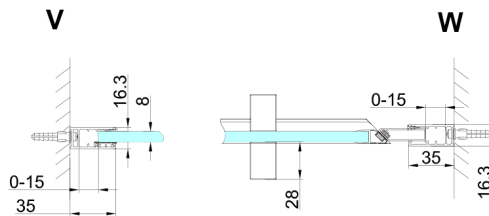

TRINITY BLACK Duschtür für Nische 1200 mm, Klarglas, links

Bestellcode: GT1212CL-B

Größe

Breite: 1200 mm

Höhe: 2000 mm

Eigenschaften

Garantie: 3 Jahre

Technisches Arbeitsblatt

MODEL	A	B	C
800	785-815	167	555
900	885-915	267	555
1000	985-1015	367	555
1100	1085-1115	467	555
1200	1185-1215	567	555