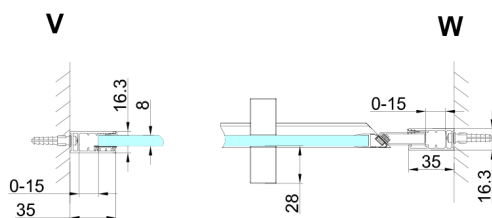

TRINITY CHROME Duschtür für Nische 1100 mm, Mattglas, rechts

Bestellcode: GT1211MR-CH

Größe

Breite: 1100 mm

Höhe: 2000 mm

Eigenschaften

Garantie: 3 Jahre

Technisches Arbeitsblatt

MODEL	A	B	C
800	785-815	167	555
900	885-915	267	555
1000	985-1015	367	555
1100	1085-1115	467	555
1200	1185-1215	567	555