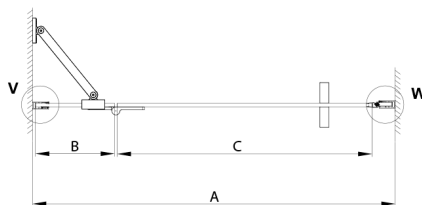

TRINITY CHROME Duschtür für Nische 1100 mm, Mattglas, rechts

Bestellcode: GT1211MR-CH

Größe

Breite: 1100 mm

Höhe: 2000 mm

Eigenschaften

Garantie: 3 Jahre

Technisches Arbeitsblatt

MODEL	A	B	C
800	785-815	167	555
900	885-915	267	555
1000	985-1015	367	555
1100	1085-1115	467	555
1200	1185-1215	567	555