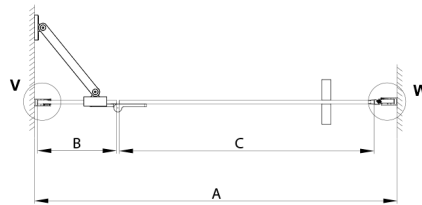

TRINITY GOLD Duschtür für Nische 1100 mm, Mattglas, rechts

Bestellcode: GT1211MR-G

Größe

Breite: 1100 mm

Höhe: 2000 mm

Eigenschaften

Garantie: 3 Jahre

Technisches Arbeitsblatt

MODEL	A	B	C
800	785-815	167	555
900	885-915	267	555
1000	985-1015	367	555
1100	1085-1115	467	555
1200	1185-1215	567	555