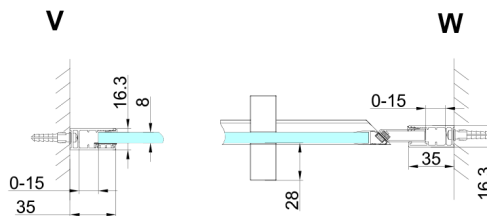

TRINITY GOLD Duschtür für Nische 1100 mm, Mattglas, rechts

Bestellcode: GT1211MR-G

Größe

Breite: 1100 mm

Höhe: 2000 mm

Eigenschaften

Garantie: 3 Jahre

Technisches Arbeitsblatt

MODEL	A	B	C
800	785-815	167	555
900	885-915	267	555
1000	985-1015	367	555
1100	1085-1115	467	555
1200	1185-1215	567	555