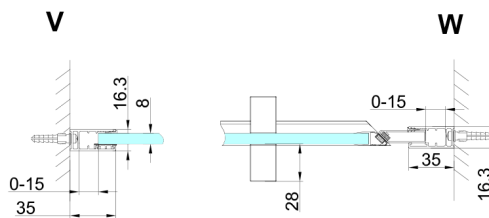

## TRINITY BLACK Duschtür für Nische 1100 mm, Mattglas, rechts

**Bestellcode:** GT1211MR-B

**Größe**

Breite: 1100 mm

Höhe: 2000 mm

**Eigenschaften**

Garantie: 3 Jahre

### Technisches Arbeitsblatt

MODEL	A	B	C
800	785-815	167	555
900	885-915	267	555
1000	985-1015	367	555
1100	1085-1115	467	555
1200	1185-1215	567	555