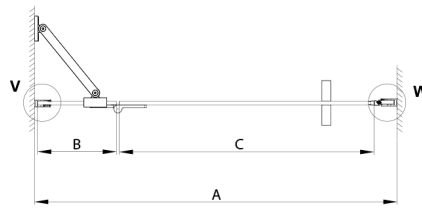

## TRINITY BLACK Duschtür für Nische 1100 mm, Mattglas, rechts

**Bestellcode:** GT1211MR-B

**Größe**

Breite: 1100 mm

Höhe: 2000 mm

**Eigenschaften**

Garantie: 3 Jahre

### Technisches Arbeitsblatt

MODEL	A	B	C
800	785-815	167	555
900	885-915	267	555
1000	985-1015	367	555
1100	1085-1115	467	555
1200	1185-1215	567	555