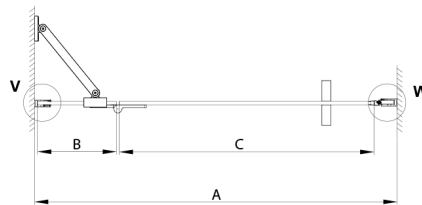

## TRINITY CHROME Duschtür für Nische 1100 mm, Mattglas, links

**Bestellcode:** GT1211ML-CH

**Größe**

Breite: 1100 mm  
Höhe: 2000 mm

**Eigenschaften**

Garantie: 3 Jahre

### Technisches Arbeitsblatt

MODEL	A	B	C
800	785-815	167	555
900	885-915	267	555
1000	985-1015	367	555
1100	1085-1115	467	555
1200	1185-1215	567	555