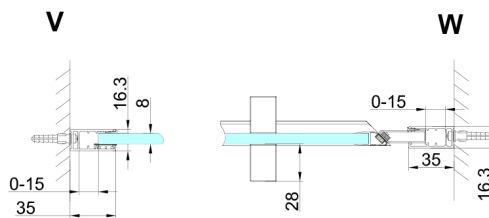

## TRINITY CHROME Duschtür für Nische 1100 mm, Mattglas, links

**Bestellcode:** GT1211ML-CH

**Größe**

Breite: 1100 mm  
Höhe: 2000 mm

**Eigenschaften**

Garantie: 3 Jahre

### Technisches Arbeitsblatt

MODEL	A	B	C
800	785-815	167	555
900	885-915	267	555
1000	985-1015	367	555
1100	1085-1115	467	555
1200	1185-1215	567	555