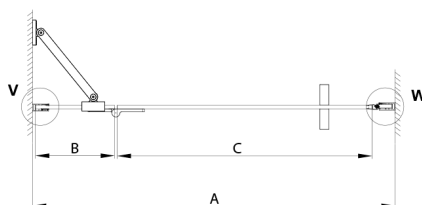

TRINITY GOLD Duschtür für Nische 1100 mm, Mattglas, links

Bestellcode: GT1211ML-G

Größe

Breite: 1100 mm

Höhe: 2000 mm

Eigenschaften

Garantie: 3 Jahre

Technisches Arbeitsblatt

MODEL	A	B	C
800	785-815	167	555
900	885-915	267	555
1000	985-1015	367	555
1100	1085-1115	467	555
1200	1185-1215	567	555