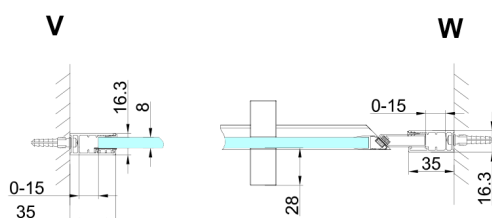

TRINITY GOLD Duschtür für Nische 1100 mm, Mattglas, links

Bestellcode: GT1211ML-G

Größe

Breite: 1100 mm

Höhe: 2000 mm

Eigenschaften

Garantie: 3 Jahre

Technisches Arbeitsblatt

MODEL	A	B	C
800	785-815	167	555
900	885-915	267	555
1000	985-1015	367	555
1100	1085-1115	467	555
1200	1185-1215	567	555