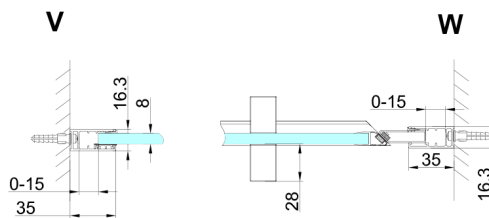

## TRINITY BLACK Duschtür für Nische 1100 mm, Mattglas, links

**Bestellcode:** GT1211ML-B

**Größe**

Breite: 1100 mm

Höhe: 2000 mm

**Eigenschaften**

Garantie: 3 Jahre

### Technisches Arbeitsblatt

MODEL	A	B	C
800	785-815	167	555
900	885-915	267	555
1000	985-1015	367	555
1100	1085-1115	467	555
1200	1185-1215	567	555