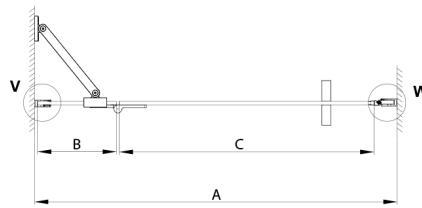

## TRINITY BLACK Duschtür für Nische 1100 mm, Mattglas, links

**Bestellcode:** GT1211ML-B

**Größe**

Breite: 1100 mm

Höhe: 2000 mm

**Eigenschaften**

Garantie: 3 Jahre

### Technisches Arbeitsblatt

MODEL	A	B	C
800	785-815	167	555
900	885-915	267	555
1000	985-1015	367	555
1100	1085-1115	467	555
1200	1185-1215	567	555