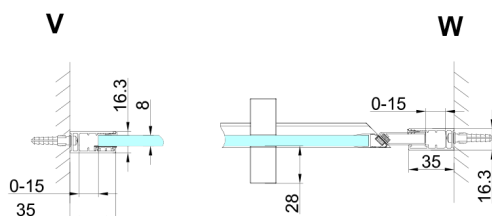

## TRINITY CHROME Duschtür für Nische 1100 mm, Klarglas, rechts

**Bestellcode:** GT1211CR-CH

**Größe**

Breite: 1100 mm

Höhe: 2000 mm

**Eigenschaften**

Garantie: 3 Jahre

### Technisches Arbeitsblatt

MODEL	A	B	C
800	785-815	167	555
900	885-915	267	555
1000	985-1015	367	555
1100	1085-1115	467	555
1200	1185-1215	567	555