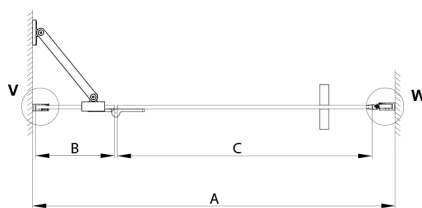

## TRINITY CHROME Duschtür für Nische 1100 mm, Klarglas, rechts

**Bestellcode:** GT1211CR-CH

**Größe**

Breite: 1100 mm

Höhe: 2000 mm

**Eigenschaften**

Garantie: 3 Jahre

### Technisches Arbeitsblatt

MODEL	A	B	C
800	785-815	167	555
900	885-915	267	555
1000	985-1015	367	555
1100	1085-1115	467	555
1200	1185-1215	567	555