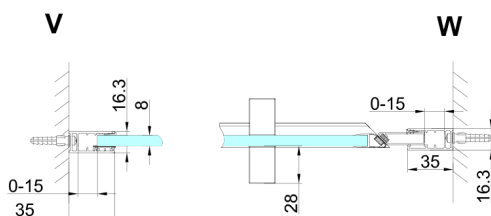

TRINITY GOLD Duschtür für Nische 1100 mm, Klarglas, rechts

Bestellcode: GT1211CR-G

Größe

Breite: 1100 mm

Höhe: 2000 mm

Eigenschaften

Garantie: 3 Jahre

Technisches Arbeitsblatt

MODEL	A	B	C
800	785-815	167	555
900	885-915	267	555
1000	985-1015	367	555
1100	1085-1115	467	555
1200	1185-1215	567	555