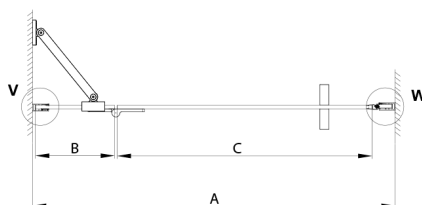

TRINITY GOLD Duschtür für Nische 1100 mm, Klarglas, rechts

Bestellcode: GT1211CR-G

Größe

Breite: 1100 mm

Höhe: 2000 mm

Eigenschaften

Garantie: 3 Jahre

Technisches Arbeitsblatt

MODEL	A	B	C
800	785-815	167	555
900	885-915	267	555
1000	985-1015	367	555
1100	1085-1115	467	555
1200	1185-1215	567	555