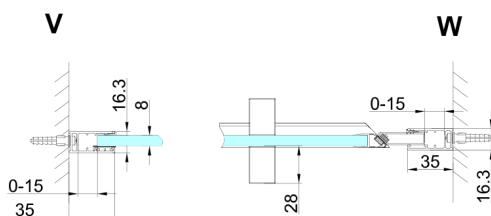

## TRINITY BLACK Duschtür für Nische 1100 mm, Klarglas, rechts

Bestellcode: GT1211CR-B

### Größe

Breite: 1100 mm  
Höhe: 2000 mm

## Technisches Arbeitsblatt

MODEL	A	B	C
800	785-815	167	555
900	885-915	267	555
1000	985-1015	367	555
1100	1085-1115	467	555
1200	1185-1215	567	555