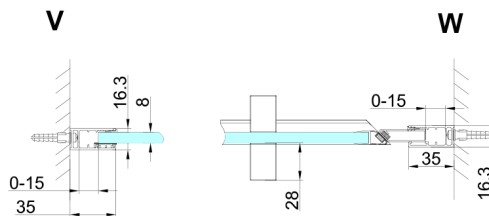

TRINITY CHROME Duschtür für Nische 1100 mm, Klarglas, links

Bestellcode: GT1211CL-CH

Größe

Breite: 1100 mm

Höhe: 2000 mm

Eigenschaften

Garantie: 3 Jahre

Technisches Arbeitsblatt

MODEL	A	B	C
800	785-815	167	555
900	885-915	267	555
1000	985-1015	367	555
1100	1085-1115	467	555
1200	1185-1215	567	555