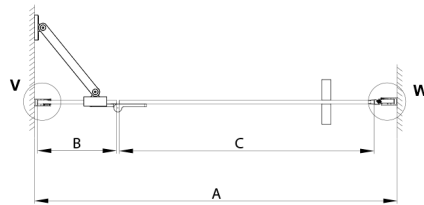

TRINITY CHROME Duschtür für Nische 1100 mm, Klarglas, links

Bestellcode: GT1211CL-CH

Größe

Breite: 1100 mm

Höhe: 2000 mm

Eigenschaften

Garantie: 3 Jahre

Technisches Arbeitsblatt

MODEL	A	B	C
800	785-815	167	555
900	885-915	267	555
1000	985-1015	367	555
1100	1085-1115	467	555
1200	1185-1215	567	555