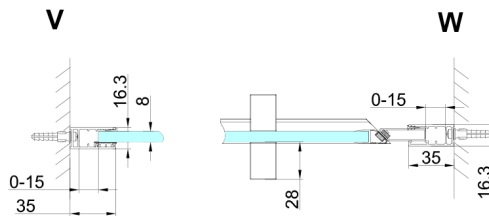

TRINITY GOLD Duschtür für Nische 1100 mm, Klarglas, links

Bestellcode: GT1211CL-G

Größe

Breite: 1100 mm
 Höhe: 2000 mm

Eigenschaften

Garantie: 3 Jahre

Technisches Arbeitsblatt

MODEL	A	B	C
800	785-815	167	555
900	885-915	267	555
1000	985-1015	367	555
1100	1085-1115	467	555
1200	1185-1215	567	555