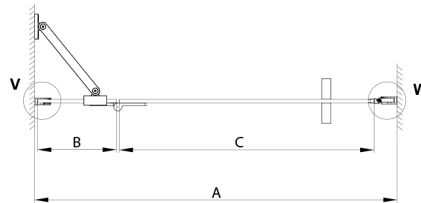

TRINITY GOLD Duschtür für Nische 1100 mm, Klarglas, links

Bestellcode: GT1211CL-G

Größe

Breite: 1100 mm
 Höhe: 2000 mm

Eigenschaften

Garantie: 3 Jahre

Technisches Arbeitsblatt

MODEL	A	B	C
800	785-815	167	555
900	885-915	267	555
1000	985-1015	367	555
1100	1085-1115	467	555
1200	1185-1215	567	555