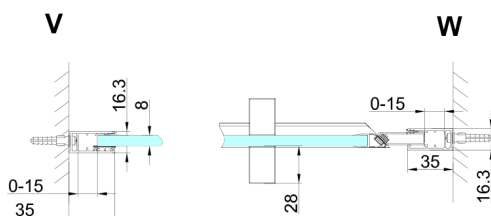

## TRINITY BLACK Duschtür für Nische 1100 mm, Klarglas, links

Bestellcode: GT1211CL-B

### Größe

Breite: 1100 mm

Höhe: 2000 mm

## Technisches Arbeitsblatt

MODEL	A	B	C
800	785-815	167	555
900	885-915	267	555
1000	985-1015	367	555
1100	1085-1115	467	555
1200	1185-1215	567	555