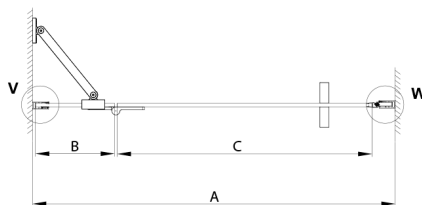

TRINITY CHROME Duschtür für Nische 1000 mm, Mattglas, rechts

Bestellcode: GT1210MR-CH

Größe

Breite: 1000 mm

Höhe: 2000 mm

Eigenschaften

Garantie: 3 Jahre

Technisches Arbeitsblatt

MODEL	A	B	C
800	785-815	167	555
900	885-915	267	555
1000	985-1015	367	555
1100	1085-1115	467	555
1200	1185-1215	567	555