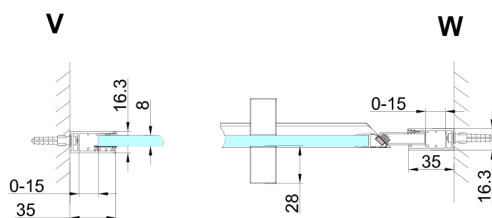

TRINITY CHROME Duschtür für Nische 1000 mm, Mattglas, rechts

Bestellcode: GT1210MR-CH

Größe

Breite: 1000 mm

Höhe: 2000 mm

Eigenschaften

Garantie: 3 Jahre

Technisches Arbeitsblatt

MODEL	A	B	C
800	785-815	167	555
900	885-915	267	555
1000	985-1015	367	555
1100	1085-1115	467	555
1200	1185-1215	567	555