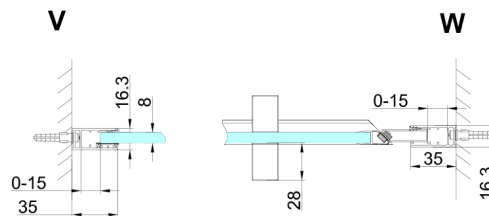

TRINITY GOLD Duschtür für Nische 1000 mm, Mattglas, rechts

Bestellcode: GT1210MR-G

Größe

Breite: 1000 mm

Höhe: 2000 mm

Eigenschaften

Garantie: 3 Jahre

Technisches Arbeitsblatt

MODEL	A	B	C
800	785-815	167	555
900	885-915	267	555
1000	985-1015	367	555
1100	1085-1115	467	555
1200	1185-1215	567	555