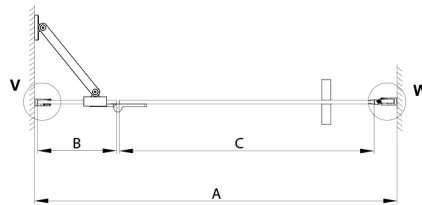

TRINITY GOLD Duschtür für Nische 1000 mm, Mattglas, rechts

Bestellcode: GT1210MR-G

Größe

Breite: 1000 mm

Höhe: 2000 mm

Eigenschaften

Garantie: 3 Jahre

Technisches Arbeitsblatt

MODEL	A	B	C
800	785-815	167	555
900	885-915	267	555
1000	985-1015	367	555
1100	1085-1115	467	555
1200	1185-1215	567	555