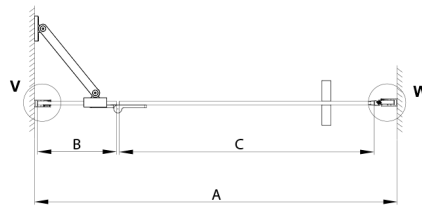

TRINITY BLACK Duschtür für Nische 1000 mm, Mattglas, rechts

Bestellcode: GT1210MR-B

Größe

Breite: 1000 mm

Höhe: 2000 mm

Eigenschaften

Garantie: 3 Jahre

Technisches Arbeitsblatt

MODEL	A	B	C
800	785-815	167	555
900	885-915	267	555
1000	985-1015	367	555
1100	1085-1115	467	555
1200	1185-1215	567	555