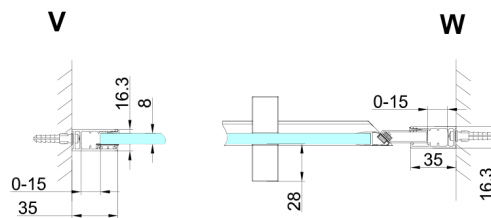

TRINITY BLACK Duschtür für Nische 1000 mm, Mattglas, rechts

Bestellcode: GT1210MR-B

Größe

Breite: 1000 mm

Höhe: 2000 mm

Eigenschaften

Garantie: 3 Jahre

Technisches Arbeitsblatt

MODEL	A	B	C
800	785-815	167	555
900	885-915	267	555
1000	985-1015	367	555
1100	1085-1115	467	555
1200	1185-1215	567	555