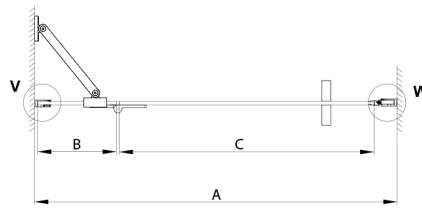

TRINITY CHROME Duschtür für Nische 1000 mm, Mattglas, links

Bestellcode: GT1210ML-CH

Größe

Breite: 1000 mm
Höhe: 2000 mm

Eigenschaften

Garantie: 3 Jahre

Technisches Arbeitsblatt

MODEL	A	B	C
800	785-815	167	555
900	885-915	267	555
1000	985-1015	367	555
1100	1085-1115	467	555
1200	1185-1215	567	555