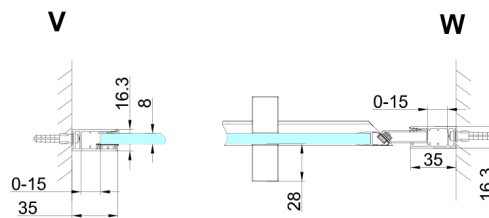

TRINITY CHROME Duschtür für Nische 1000 mm, Mattglas, links

Bestellcode: GT1210ML-CH

Größe

Breite: 1000 mm
Höhe: 2000 mm

Eigenschaften

Garantie: 3 Jahre

Technisches Arbeitsblatt

MODEL	A	B	C
800	785-815	167	555
900	885-915	267	555
1000	985-1015	367	555
1100	1085-1115	467	555
1200	1185-1215	567	555