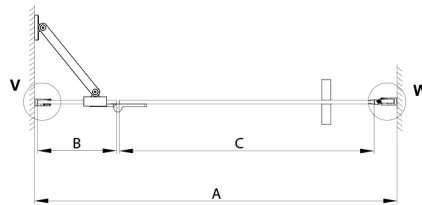

TRINITY GOLD Duschtür für Nische 1000 mm, Mattglas, links

Bestellcode: GT1210ML-G

Größe

Breite: 1000 mm

Höhe: 2000 mm

Eigenschaften

Garantie: 3 Jahre

Technisches Arbeitsblatt

MODEL	A	B	C
800	785-815	167	555
900	885-915	267	555
1000	985-1015	367	555
1100	1085-1115	467	555
1200	1185-1215	567	555