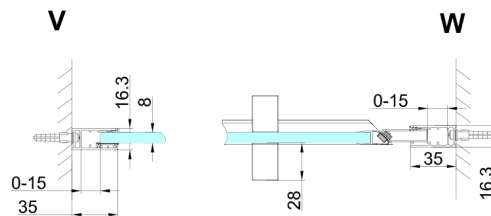

TRINITY GOLD Duschtür für Nische 1000 mm, Mattglas, links

Bestellcode: GT1210ML-G

Größe

Breite: 1000 mm

Höhe: 2000 mm

Eigenschaften

Garantie: 3 Jahre

Technisches Arbeitsblatt

MODEL	A	B	C
800	785-815	167	555
900	885-915	267	555
1000	985-1015	367	555
1100	1085-1115	467	555
1200	1185-1215	567	555