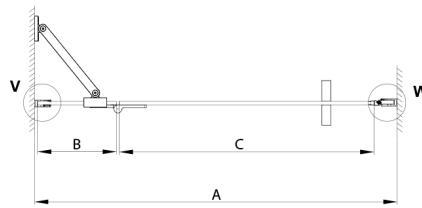

## TRINITY BLACK Duschtür für Nische 1000 mm, Mattglas, links

**Bestellcode:** GT1210ML-B

**Größe**

Breite: 1000 mm

Höhe: 2000 mm

**Eigenschaften**

Garantie: 3 Jahre

### Technisches Arbeitsblatt

MODEL	A	B	C
800	785-815	167	555
900	885-915	267	555
1000	985-1015	367	555
1100	1085-1115	467	555
1200	1185-1215	567	555