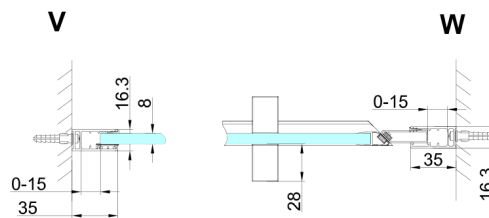

## TRINITY BLACK Duschtür für Nische 1000 mm, Mattglas, links

**Bestellcode:** GT1210ML-B

**Größe**

Breite: 1000 mm

Höhe: 2000 mm

**Eigenschaften**

Garantie: 3 Jahre

### Technisches Arbeitsblatt

MODEL	A	B	C
800	785-815	167	555
900	885-915	267	555
1000	985-1015	367	555
1100	1085-1115	467	555
1200	1185-1215	567	555