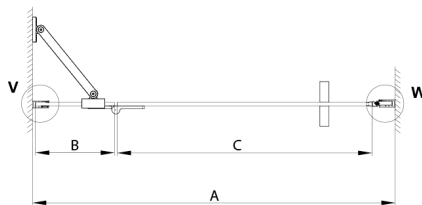

TRINITY CHROME Duschtür für Nische 1000 mm, Klarglas, rechts

Bestellcode: GT1210CR-CH

Größe

Breite: 1000 mm

Höhe: 2000 mm

Eigenschaften

Garantie: 3 Jahre

Technisches Arbeitsblatt

MODEL	A	B	C
800	785-815	167	555
900	885-915	267	555
1000	985-1015	367	555
1100	1085-1115	467	555
1200	1185-1215	567	555