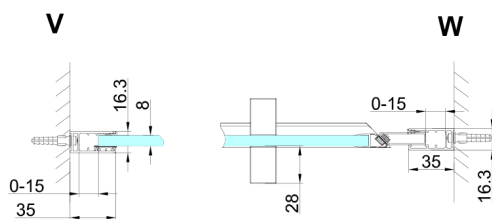

TRINITY CHROME Duschtür für Nische 1000 mm, Klarglas, rechts

Bestellcode: GT1210CR-CH

Größe

Breite: 1000 mm

Höhe: 2000 mm

Eigenschaften

Garantie: 3 Jahre

Technisches Arbeitsblatt

MODEL	A	B	C
800	785-815	167	555
900	885-915	267	555
1000	985-1015	367	555
1100	1085-1115	467	555
1200	1185-1215	567	555