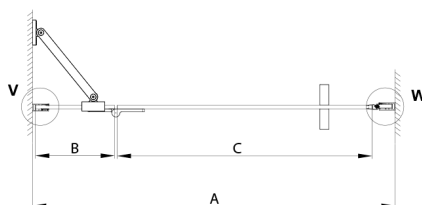

TRINITY GOLD Duschtür für Nische 1000 mm, Klarglas, rechts

Bestellcode: GT1210CR-G

Größe

Breite: 1000 mm

Höhe: 2000 mm

Eigenschaften

Garantie: 3 Jahre

Technisches Arbeitsblatt

MODEL	A	B	C
800	785-815	167	555
900	885-915	267	555
1000	985-1015	367	555
1100	1085-1115	467	555
1200	1185-1215	567	555