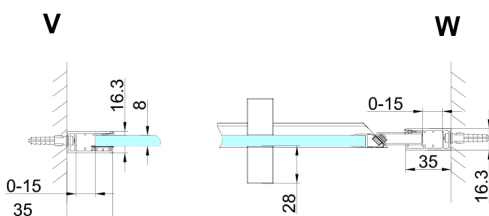

TRINITY GOLD Duschtür für Nische 1000 mm, Klarglas, rechts

Bestellcode: GT1210CR-G

Größe

Breite: 1000 mm

Höhe: 2000 mm

Eigenschaften

Garantie: 3 Jahre

Technisches Arbeitsblatt

MODEL	A	B	C
800	785-815	167	555
900	885-915	267	555
1000	985-1015	367	555
1100	1085-1115	467	555
1200	1185-1215	567	555