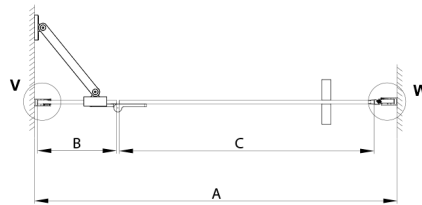

## TRINITY CHROME Duschtür für Nische 1000 mm, Klarglas, links

**Bestellcode:** GT1210CL-CH

**Größe**

Breite: 1000 mm

Höhe: 2000 mm

**Eigenschaften**

Garantie: 3 Jahre

### Technisches Arbeitsblatt

MODEL	A	B	C
800	785-815	167	555
900	885-915	267	555
1000	985-1015	367	555
1100	1085-1115	467	555
1200	1185-1215	567	555