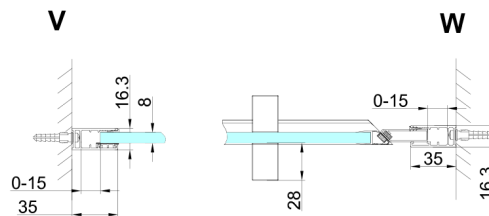

## TRINITY CHROME Duschtür für Nische 1000 mm, Klarglas, links

**Bestellcode:** GT1210CL-CH

**Größe**

Breite: 1000 mm

Höhe: 2000 mm

**Eigenschaften**

Garantie: 3 Jahre

### Technisches Arbeitsblatt

MODEL	A	B	C
800	785-815	167	555
900	885-915	267	555
1000	985-1015	367	555
1100	1085-1115	467	555
1200	1185-1215	567	555