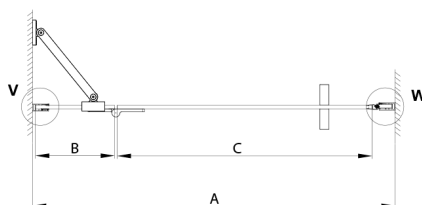

## TRINITY GOLD Duschtür für Nische 1000 mm, Klarglas, links

**Bestellcode:** GT1210CL-G

**Größe**

Breite: 1000 mm

Höhe: 2000 mm

**Eigenschaften**

Garantie: 3 Jahre

### Technisches Arbeitsblatt

MODEL	A	B	C
800	785-815	167	555
900	885-915	267	555
1000	985-1015	367	555
1100	1085-1115	467	555
1200	1185-1215	567	555