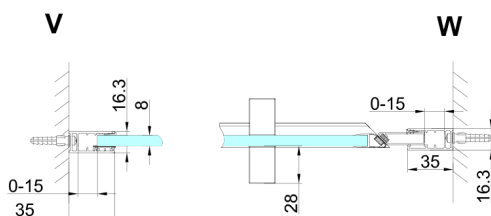

## TRINITY GOLD Duschtür für Nische 1000 mm, Klarglas, links

**Bestellcode:** GT1210CL-G

**Größe**

Breite: 1000 mm

Höhe: 2000 mm

**Eigenschaften**

Garantie: 3 Jahre

### Technisches Arbeitsblatt

MODEL	A	B	C
800	785-815	167	555
900	885-915	267	555
1000	985-1015	367	555
1100	1085-1115	467	555
1200	1185-1215	567	555