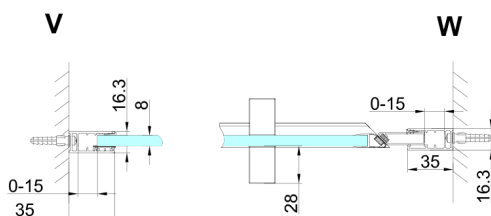

TRINITY BLACK Duschtür für Nische 1000 mm, Klarglas, links

Bestellcode: GT1210CL-B

Größe

Breite: 1000 mm

Höhe: 2000 mm

Eigenschaften

Garantie: 3 Jahre

Technisches Arbeitsblatt

MODEL	A	B	C
800	785-815	167	555
900	885-915	267	555
1000	985-1015	367	555
1100	1085-1115	467	555
1200	1185-1215	567	555