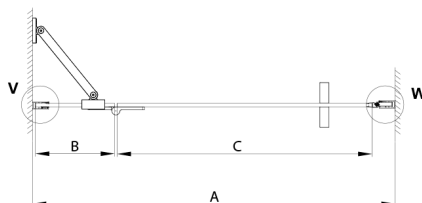

TRINITY BLACK Duschtür für Nische 1000 mm, Klarglas, links

Bestellcode: GT1210CL-B

Größe

Breite: 1000 mm

Höhe: 2000 mm

Eigenschaften

Garantie: 3 Jahre

Technisches Arbeitsblatt

MODEL	A	B	C
800	785-815	167	555
900	885-915	267	555
1000	985-1015	367	555
1100	1085-1115	467	555
1200	1185-1215	567	555