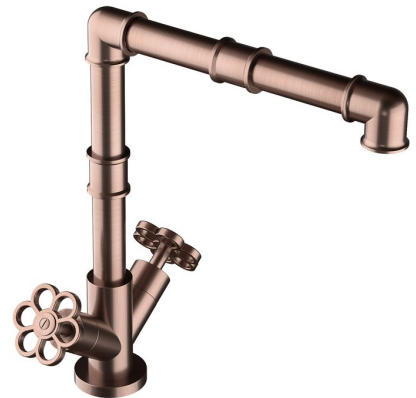

AVENUE Küchenarmatur, Kupfer

Bestellcode: EV014PG

Größe

Breite: 187 mm

Höhe: 331 mm

Tiefe: 291 mm

Eigenschaften

Farbe: Kupfer

Material: Messing

Garantie: 6 Jahre