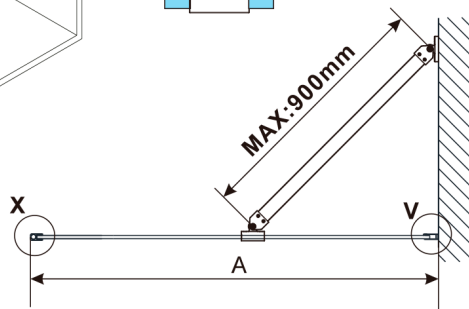

ESCA GOLD MATT Dusch-Glasteil, Wandmontage, Klarglas, 600 mm

Bestellcode: ES1060-04

Größe

Höhe: 2100 mm

Tiefe: 600 mm

Eigenschaften

Garantie: 2 Jahre

Technisches Arbeitsblatt

MODEL	A,mm
ES1030	290-305
ES1040	390-405
ES1050	490-505
ES1060	590-605

MODEL	A,mm
ES1070, ES1170, ES1270, ES1370, ES1470, ES1570	690-705
ES1080, ES1180, ES1280, ES1380, ES1480, ES1580	790-805
ES1090, ES1190, ES1290, ES1390, ES1490, ES1590	890-905
ES1010, ES1110, ES1210, ES1310, ES1410, ES1510	990-1005
ES1011, ES1111, ES1211, ES1311, ES1411, ES1511	1090-1105
ES1012, ES1112, ES1212, ES1312, ES1412, ES1512	1190-1205
ES1013, ES1113, ES1213, ES1313, ES1413, ES1513	1290-1305
ES1014, ES1114, ES1214, ES1314, ES1414, ES1514	1390-1405
ES1015, ES1115, ES1215, ES1315, ES1415, ES1515	1490-1505