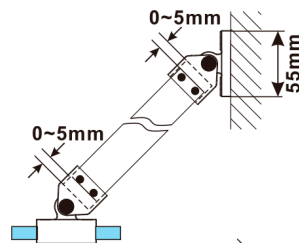

ESCA GOLD MATT Dusch-Glasteil, Wandmontage, Klarglas, 600 mm

Bestellcode: ES1060-04

Größe

Höhe: 2100 mm

Tiefe: 600 mm

Eigenschaften

Garantie: 2 Jahre

Technisches Arbeitsblatt

MODEL	A,mm
ES1030	290-305
ES1040	390-405
ES1050	490-505
ES1060	590-605

MODEL	A,mm
ES1070, ES1170, ES1270, ES1370, ES1470, ES1570	690-705
ES1080, ES1180, ES1280, ES1380, ES1480, ES1580	790-805
ES1090, ES1190, ES1290, ES1390, ES1490, ES1590	890-905
ES1010, ES1110, ES1210, ES1310, ES1410, ES1510	990-1005
ES1011, ES1111, ES1211, ES1311, ES1411, ES1511	1090-1105
ES1012, ES1112, ES1212, ES1312, ES1412, ES1512	1190-1205
ES1013, ES1113, ES1213, ES1313, ES1413, ES1513	1290-1305
ES1014, ES1114, ES1214, ES1314, ES1414, ES1514	1390-1405
ES1015, ES1115, ES1215, ES1315, ES1415, ES1515	1490-1505