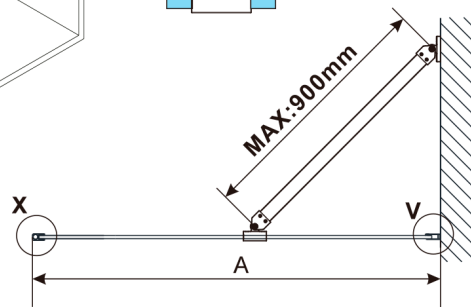

ESCA GOLD MATT Dusch-Glasteil, Wandmontage, Klarglas, 500 mm

Bestellcode: ES1050-04

Größe

Höhe: 2100 mm

Tiefe: 500 mm

Eigenschaften

Garantie: 2 Jahre

Technisches Arbeitsblatt

MODEL	A,mm
ES1030	290-305
ES1040	390-405
ES1050	490-505
ES1060	590-605

MODEL	A,mm
ES1070,ES1170,ES1270,ES1370,ES1470,ES1570	690-705
ES1080,ES1180,ES1280,ES1380,ES1480,ES1580	790-805
ES1090,ES1190,ES1290,ES1390,ES1490,ES1590	890-905
ES1010,ES1110,ES1210,ES1310,ES1410,ES1510	990-1005
ES1011,ES1111,ES1211,ES1311,ES1411,ES1511	1090-1105
ES1012,ES1112,ES1212,ES1312,ES1412,ES1512	1190-1205
ES1013,ES1113,ES1213,ES1313,ES1413,ES1513	1290-1305
ES1014,ES1114,ES1214,ES1314,ES1414,ES1514	1390-1405
ES1015,ES1115,ES1215,ES1315,ES1415,ES1515	1490-1505