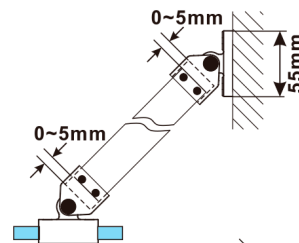

ESCA GOLD MATT Dusch-Glasteil, Wandmontage, Klarglas, 500 mm

Bestellcode: ES1050-04

Größe

Höhe: 2100 mm

Tiefe: 500 mm

Eigenschaften

Garantie: 2 Jahre

Technisches Arbeitsblatt

MODEL	A,mm
ES1030	290-305
ES1040	390-405
ES1050	490-505
ES1060	590-605

MODEL	A,mm
ES1070,ES1170,ES1270,ES1370,ES1470,ES1570	690-705
ES1080,ES1180,ES1280,ES1380,ES1480,ES1580	790-805
ES1090,ES1190,ES1290,ES1390,ES1490,ES1590	890-905
ES1010,ES1110,ES1210,ES1310,ES1410,ES1510	990-1005
ES1011,ES1111,ES1211,ES1311,ES1411,ES1511	1090-1105
ES1012,ES1112,ES1212,ES1312,ES1412,ES1512	1190-1205
ES1013,ES1113,ES1213,ES1313,ES1413,ES1513	1290-1305
ES1014,ES1114,ES1214,ES1314,ES1414,ES1514	1390-1405
ES1015,ES1115,ES1215,ES1315,ES1415,ES1515	1490-1505