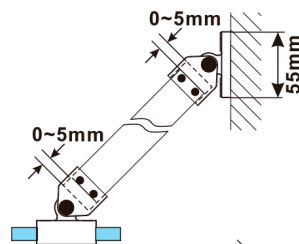

ESCA CHROME Dusch-Glasteil, Wandmontage, Klarglas, 400 mm

Bestellcode: ES1040-01

Größe

Höhe: 2100 mm

Tiefe: 400 mm

Eigenschaften

Garantie: 2 Jahre

Technisches Arbeitsblatt

MODEL	A,mm
ES1030	290-305
ES1040	390-405
ES1050	490-505
ES1060	590-605

MODEL	A,mm
ES1070, ES1170, ES1270, ES1370, ES1470, ES1570	690-705
ES1080, ES1180, ES1280, ES1380, ES1480, ES1580	790-805
ES1090, ES1190, ES1290, ES1390, ES1490, ES1590	890-905
ES1010, ES1110, ES1210, ES1310, ES1410, ES1510	990-1005
ES1011, ES1111, ES1211, ES1311, ES1411, ES1511	1090-1105
ES1012, ES1112, ES1212, ES1312, ES1412, ES1512	1190-1205
ES1013, ES1113, ES1213, ES1313, ES1413, ES1513	1290-1305
ES1014, ES1114, ES1214, ES1314, ES1414, ES1514	1390-1405
ES1015, ES1115, ES1215, ES1315, ES1415, ES1515	1490-1505