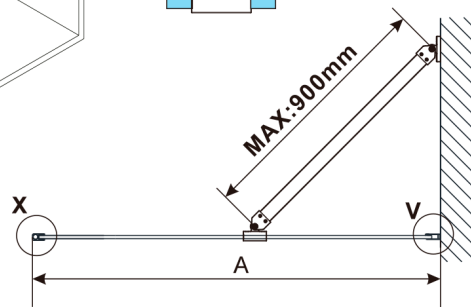

ESCA CHROME Dusch-Glasteil, Wandmontage, Klarglas, 400 mm

Bestellcode: ES1040-01

Größe

Höhe: 2100 mm

Tiefe: 400 mm

Eigenschaften

Garantie: 2 Jahre

Technisches Arbeitsblatt

MODEL	A,mm
ES1030	290-305
ES1040	390-405
ES1050	490-505
ES1060	590-605

MODEL	A,mm
ES1070, ES1170, ES1270, ES1370, ES1470, ES1570	690-705
ES1080, ES1180, ES1280, ES1380, ES1480, ES1580	790-805
ES1090, ES1190, ES1290, ES1390, ES1490, ES1590	890-905
ES1010, ES1110, ES1210, ES1310, ES1410, ES1510	990-1005
ES1011, ES1111, ES1211, ES1311, ES1411, ES1511	1090-1105
ES1012, ES1112, ES1212, ES1312, ES1412, ES1512	1190-1205
ES1013, ES1113, ES1213, ES1313, ES1413, ES1513	1290-1305
ES1014, ES1114, ES1214, ES1314, ES1414, ES1514	1390-1405
ES1015, ES1115, ES1215, ES1315, ES1415, ES1515	1490-1505