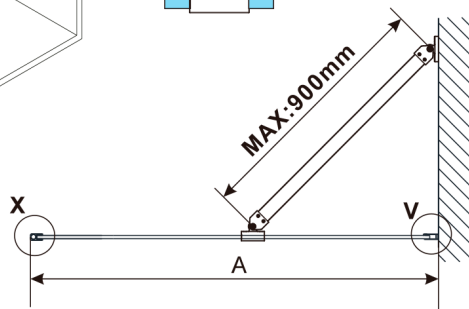

ESCA GOLD MATT Dusch-Glasteil, Wandmontage, Klarglas, 300 mm

Bestellcode: ES1030-04

Größe

Höhe: 2100 mm

Tiefe: 300 mm

Eigenschaften

Garantie: 2 Jahre

Technisches Arbeitsblatt

MODEL	A,mm
ES1030	290-305
ES1040	390-405
ES1050	490-505
ES1060	590-605

MODEL	A,mm
ES1070, ES1170, ES1270, ES1370, ES1470, ES1570	690-705
ES1080, ES1180, ES1280, ES1380, ES1480, ES1580	790-805
ES1090, ES1190, ES1290, ES1390, ES1490, ES1590	890-905
ES1010, ES1110, ES1210, ES1310, ES1410, ES1510	990-1005
ES1011, ES1111, ES1211, ES1311, ES1411, ES1511	1090-1105
ES1012, ES1112, ES1212, ES1312, ES1412, ES1512	1190-1205
ES1013, ES1113, ES1213, ES1313, ES1413, ES1513	1290-1305
ES1014, ES1114, ES1214, ES1314, ES1414, ES1514	1390-1405
ES1015, ES1115, ES1215, ES1315, ES1415, ES1515	1490-1505