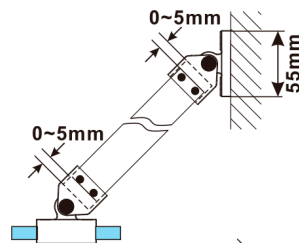

ESCA GOLD MATT Dusch-Glasteil, Wandmontage, Klarglas, 300 mm

Bestellcode: ES1030-04

Größe

Höhe: 2100 mm

Tiefe: 300 mm

Eigenschaften

Garantie: 2 Jahre

Technisches Arbeitsblatt

MODEL	A,mm
ES1030	290-305
ES1040	390-405
ES1050	490-505
ES1060	590-605

MODEL	A,mm
ES1070, ES1170, ES1270, ES1370, ES1470, ES1570	690-705
ES1080, ES1180, ES1280, ES1380, ES1480, ES1580	790-805
ES1090, ES1190, ES1290, ES1390, ES1490, ES1590	890-905
ES1010, ES1110, ES1210, ES1310, ES1410, ES1510	990-1005
ES1011, ES1111, ES1211, ES1311, ES1411, ES1511	1090-1105
ES1012, ES1112, ES1212, ES1312, ES1412, ES1512	1190-1205
ES1013, ES1113, ES1213, ES1313, ES1413, ES1513	1290-1305
ES1014, ES1114, ES1214, ES1314, ES1414, ES1514	1390-1405
ES1015, ES1115, ES1215, ES1315, ES1415, ES1515	1490-1505