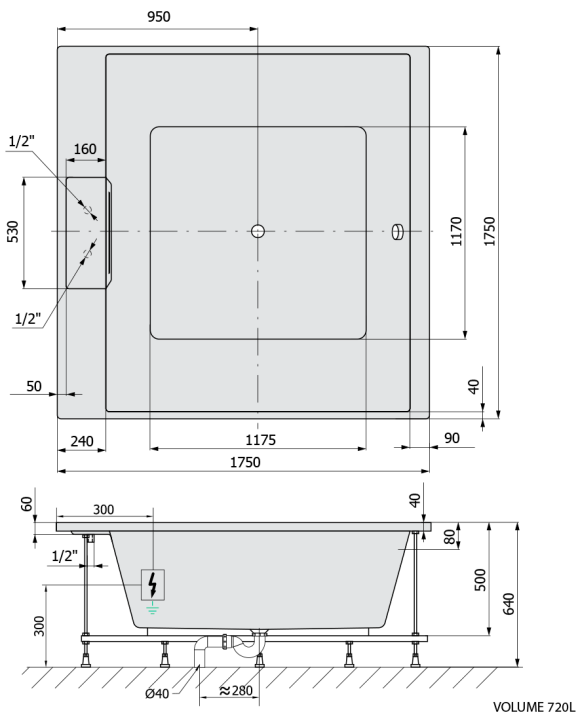

CAME FALLS Whirlpool-Badewanne, 175x175x50cm, Highline Hydro-Air, Chrom

Bestellcode: 23611F.6010

Größe

Länge: 1750 mm
 Breite: 1750 mm
 Höhe: 500 mm
 Umfang: 720 l

Eigenschaften

Farbe: Weiß
 Material: Acrylic
 Garantie: 2 Jahre

Technisches Arbeitsblatt

Electric cable 3x2,5mm²
 Length 2m from the wall
 Elektrický kabel 3x2,5mm²
 Délka kabelu ze zdi 2m

Electrical Characteristic:
 Tension: 220-230V/50hz
 Max. power consumption: 1200W
 Electric protection: residual-current device 30mA