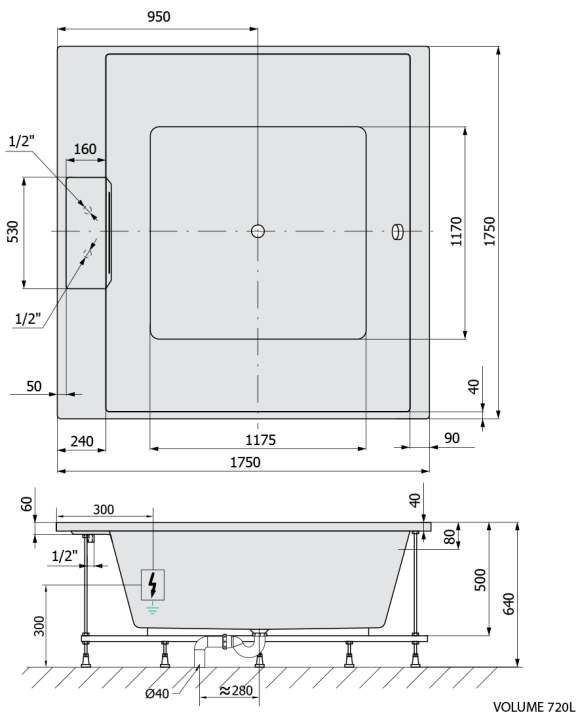

CAME FALLS Whirlpool-Badewanne, 175x175x50cm, Highline Hydro, Chrom

Bestellcode: 23611F.5010

Größe

Länge: 1750 mm
 Breite: 1750 mm
 Höhe: 500 mm
 Umfang: 720 l

Eigenschaften

Farbe: Weiß
 Material: Acrylic
 Garantie: 2 Jahre

Technisches Arbeitsblatt

Electric cable 3x2,5mm²
 Length 2m from the wall
 Elektrický kabel 3x2,5mm²
 Délka kabelu ze zdi 2m

Electrical Characteristic:
 Tension: 220-230V/50hz
 Max. power consumption: 1200W
 Electric protection: residual-current device 30mA