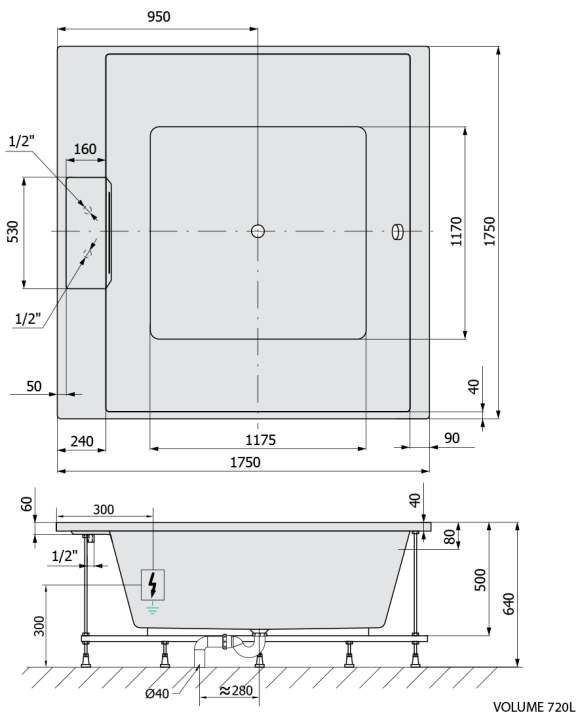

## CAME FALLS Whirlpool-Badewanne, 175x175x50cm, Attraction Hydro-Air, Chrom

**Bestellcode:** 23611F.4010

**Größe**

Länge: 1750 mm  
 Breite: 1750 mm  
 Höhe: 500 mm  
 Umfang: 720 l

**Eigenschaften**

Farbe: Weiß  
 Material: Acrylic  
 Garantie: 2 Jahre

### Technisches Arbeitsblatt

Electric cable 3x2,5mm<sup>2</sup>  
 Length 2m from the wall  
 Elektrický kabel 3x2,5mm<sup>2</sup>  
 Délka kabelu ze zdi 2m

Electrical Characteristic:  
 Tension: 220-230V/50hz  
 Max. power consumption: 1200W  
 Electric protection: residual-current device 30mA