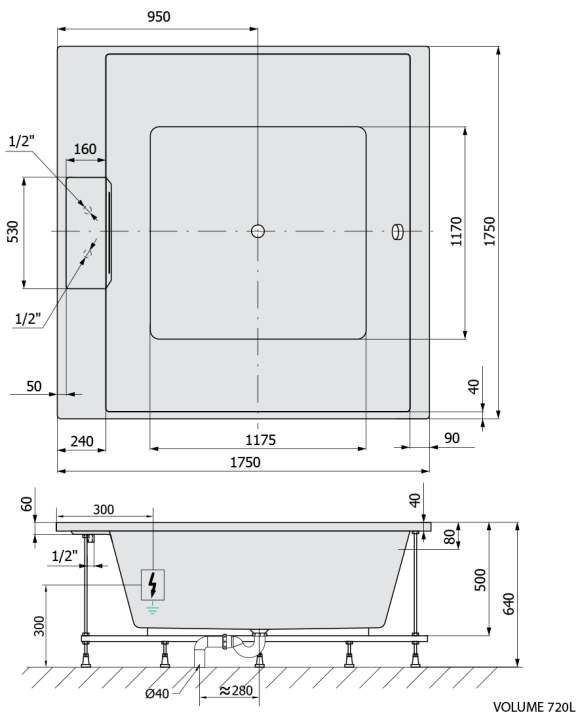

CAME FALLS Whirlpool-Badewanne, 175x175x50cm, Attraction Hydro, Chrom

Bestellcode: 23611F.3010

Größe

Länge: 1750 mm
 Breite: 1750 mm
 Höhe: 500 mm
 Umfang: 720 l

Eigenschaften

Farbe: Weiß
 Material: Acrylic
 Garantie: 2 Jahre

Technisches Arbeitsblatt

Electric cable 3x2,5mm²
 Length 2m from the wall
 Elektrický kabel 3x2,5mm²
 Délka kabelu ze zdi 2m

Electrical Characteristic:
 Tension: 220-230V/50hz
 Max. power consumption: 1200W
 Electric protection: residual-current device 30mA