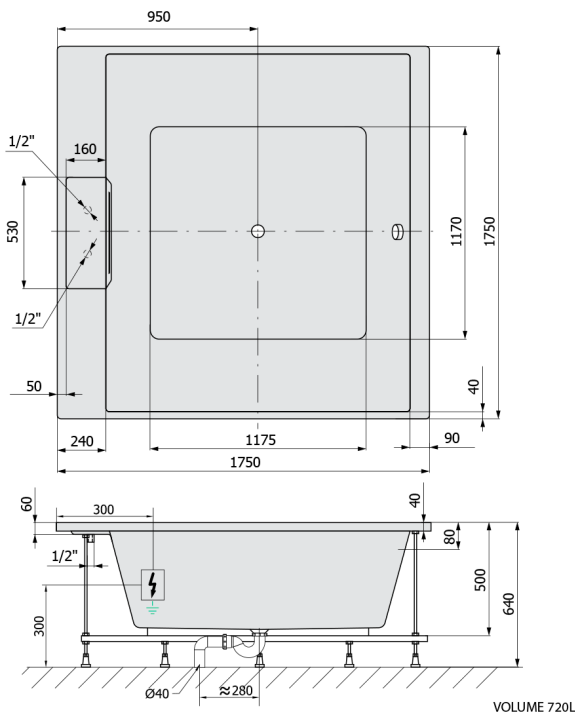

CAME FALLS Whirlpool-Badewanne, 175x175x50cm, Active Hydro, Chrom

Bestellcode: 23611F.1010

Größe

Länge: 1750 mm
 Breite: 1750 mm
 Höhe: 500 mm
 Umfang: 720 l

Eigenschaften

Farbe: Weiß
 Material: Acrylic
 Garantie: 2 Jahre

Technisches Arbeitsblatt

Electric cable 3x2,5mm²
 Length 2m from the wall
 Elektrický kabel 3x2,5mm²
 Délka kabelu ze zdi 2m

Electrical Characteristic:
 Tension: 220-230V/50hz
 Max. power consumption: 1200W
 Electric protection: residual-current device 30mA