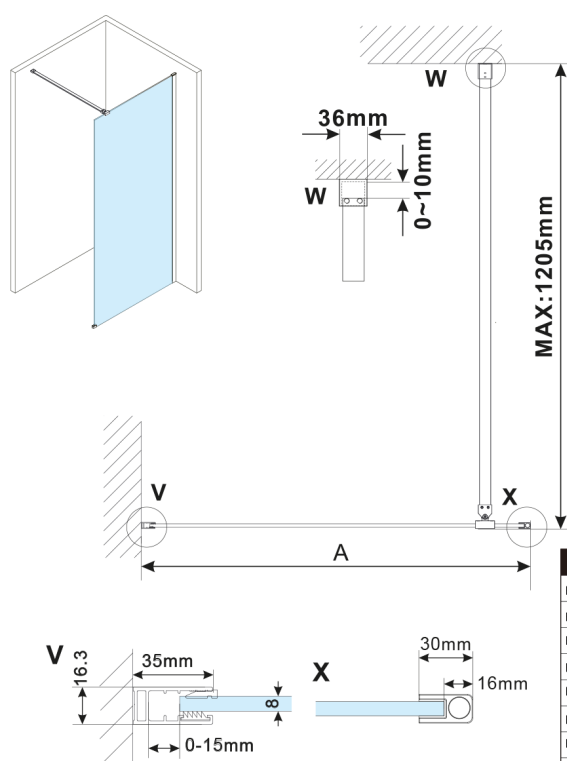

ESCA GOLD MATT Dusch-Glasteil, Wandmontage, graues matt Glas, 1400 mm

Bestellcode: ES1414-04

Größe

Höhe: 2100 mm

Tiefe: 1400 mm

Eigenschaften

Garantie: 2 Jahre

Technisches Arbeitsblatt

MODEL	A,mm
ES1070, ES1170, ES1270, ES1370, ES1470, ES1570	690-705
ES1080, ES1180, ES1280, ES1380, ES1480, ES1580	790-805
ES1090, ES1190, ES1290, ES1390, ES1490, ES1590	890-905
ES1010, ES1110, ES1210, ES1310, ES1410, ES1510	990-1005
ES1011, ES1111, ES1211, ES1311, ES1411, ES1511	1090-1105
ES1012, ES1112, ES1212, ES1312, ES1412, ES1512	1190-1205
ES1013, ES1113, ES1213, ES1313, ES1413, ES1513	1290-1305
ES1014, ES1114, ES1214, ES1314, ES1414, ES1514	1390-1405
ES1015, ES1115, ES1215, ES1315, ES1415, ES1515	1490-1505