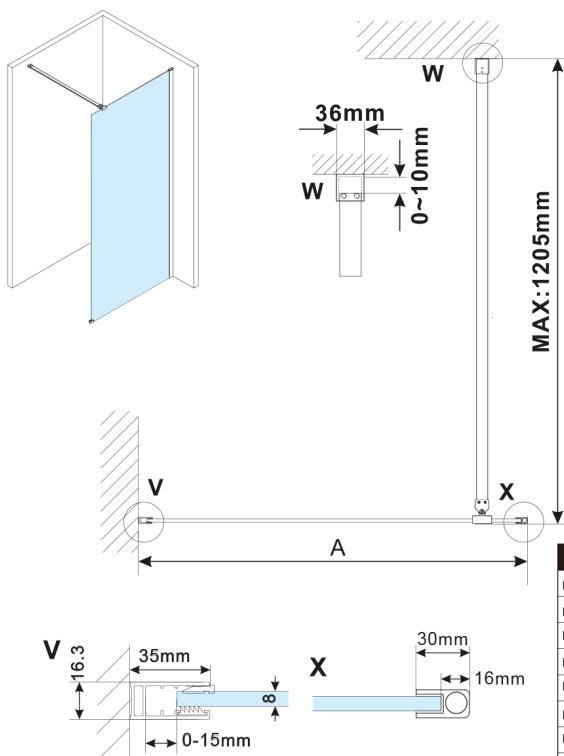

ESCA WHITE MATT Dusch-Glasteil, Wandmontage, graues matt Glas, 1400 mm

Bestellcode: ES1414-03

Größe

Höhe: 2100 mm

Tiefe: 1400 mm

Eigenschaften

Garantie: 2 Jahre

Technisches Arbeitsblatt

MODEL	A, mm
ES1070, ES1170, ES1270, ES1370, ES1470, ES1570	690-705
ES1080, ES1180, ES1280, ES1380, ES1480, ES1580	790-805
ES1090, ES1190, ES1290, ES1390, ES1490, ES1590	890-905
ES1010, ES1110, ES1210, ES1310, ES1410, ES1510	990-1005
ES1011, ES1111, ES1211, ES1311, ES1411, ES1511	1090-1105
ES1012, ES1112, ES1212, ES1312, ES1412, ES1512	1190-1205
ES1013, ES1113, ES1213, ES1313, ES1413, ES1513	1290-1305
ES1014, ES1114, ES1214, ES1314, ES1414, ES1514	1390-1405
ES1015, ES1115, ES1215, ES1315, ES1415, ES1515	1490-1505