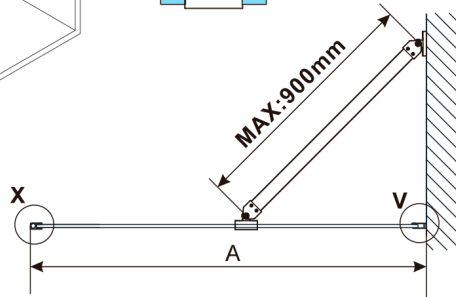

ESCA CHROME Dusch-Glasteil, Wandmontage, graues matt Glas, 1200 mm

Bestellcode: ES1412-01

Größe

Höhe: 2100 mm

Tiefe: 1200 mm

Eigenschaften

Garantie: 2 Jahre

Technisches Arbeitsblatt

MODEL	A,mm
ES1070, ES1170, ES1270, ES1370, ES1470, ES1570	690-705
ES1080, ES1180, ES1280, ES1380, ES1480, ES1580	790-805
ES1090, ES1190, ES1290, ES1390, ES1490, ES1590	890-905
ES1010, ES1110, ES1210, ES1310, ES1410, ES1510	990-1005
ES1011, ES1111, ES1211, ES1311, ES1411, ES1511	1090-1105
ES1012, ES1112, ES1212, ES1312, ES1412, ES1512	1190-1205
ES1013, ES1113, ES1213, ES1313, ES1413, ES1513	1290-1305
ES1014, ES1114, ES1214, ES1314, ES1414, ES1514	1390-1405
ES1015, ES1115, ES1215, ES1315, ES1415, ES1515	1490-1505