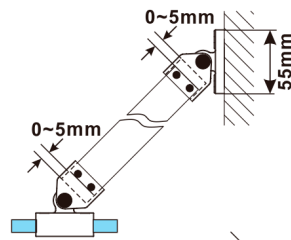

ESCA CHROME Dusch-Glasteil, Wandmontage, graues matt Glas, 1200 mm

Bestellcode: ES1412-01

Größe

Höhe: 2100 mm

Tiefe: 1200 mm

Eigenschaften

Garantie: 2 Jahre

Technisches Arbeitsblatt

MODEL	A,mm
ES1070, ES1170, ES1270, ES1370, ES1470, ES1570	690-705
ES1080, ES1180, ES1280, ES1380, ES1480, ES1580	790-805
ES1090, ES1190, ES1290, ES1390, ES1490, ES1590	890-905
ES1010, ES1110, ES1210, ES1310, ES1410, ES1510	990-1005
ES1011, ES1111, ES1211, ES1311, ES1411, ES1511	1090-1105
ES1012, ES1112, ES1212, ES1312, ES1412, ES1512	1190-1205
ES1013, ES1113, ES1213, ES1313, ES1413, ES1513	1290-1305
ES1014, ES1114, ES1214, ES1314, ES1414, ES1514	1390-1405
ES1015, ES1115, ES1215, ES1315, ES1415, ES1515	1490-1505