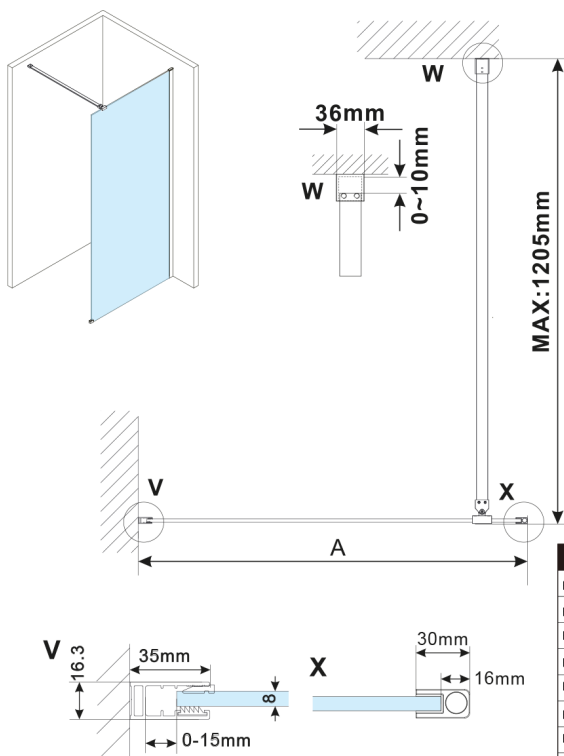

ESCA CHROME Dusch-Glasteil, Wandmontage, graues matt Glas, 1200 mm

Bestellcode: ES1412-01

Größe

Höhe: 2100 mm

Tiefe: 1200 mm

Eigenschaften

Garantie: 2 Jahre

Technisches Arbeitsblatt

MODEL	A,mm
ES1070, ES1170, ES1270, ES1370, ES1470, ES1570	690-705
ES1080, ES1180, ES1280, ES1380, ES1480, ES1580	790-805
ES1090, ES1190, ES1290, ES1390, ES1490, ES1590	890-905
ES1010, ES1110, ES1210, ES1310, ES1410, ES1510	990-1005
ES1011, ES1111, ES1211, ES1311, ES1411, ES1511	1090-1105
ES1012, ES1112, ES1212, ES1312, ES1412, ES1512	1190-1205
ES1013, ES1113, ES1213, ES1313, ES1413, ES1513	1290-1305
ES1014, ES1114, ES1214, ES1314, ES1414, ES1514	1390-1405
ES1015, ES1115, ES1215, ES1315, ES1415, ES1515	1490-1505