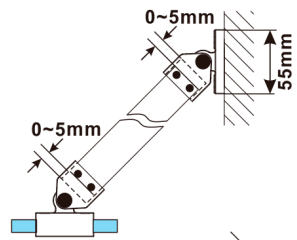

ESCA GOLD MATT Dusch-Glasteil, Wandmontage, graues matt Glas, 1100 mm

Bestellcode: ES1411-04

Größe

Höhe: 2100 mm

Tiefe: 1100 mm

Eigenschaften

Garantie: 2 Jahre

Technisches Arbeitsblatt

MODEL	A,mm
ES1070, ES1170, ES1270, ES1370, ES1470, ES1570	690-705
ES1080, ES1180, ES1280, ES1380, ES1480, ES1580	790-805
ES1090, ES1190, ES1290, ES1390, ES1490, ES1590	890-905
ES1010, ES1110, ES1210, ES1310, ES1410, ES1510	990-1005
ES1011, ES1111, ES1211, ES1311, ES1411, ES1511	1090-1105
ES1012, ES1112, ES1212, ES1312, ES1412, ES1512	1190-1205
ES1013, ES1113, ES1213, ES1313, ES1413, ES1513	1290-1305
ES1014, ES1114, ES1214, ES1314, ES1414, ES1514	1390-1405
ES1015, ES1115, ES1215, ES1315, ES1415, ES1515	1490-1505