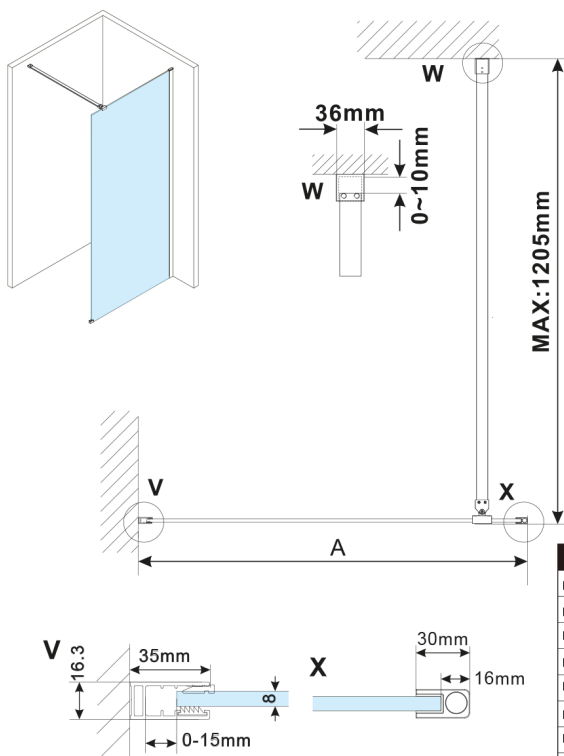

ESCA GOLD MATT Dusch-Glasteil, Wandmontage, graues matt Glas, 1100 mm

Bestellcode: ES1411-04

Größe

Höhe: 2100 mm

Tiefe: 1100 mm

Eigenschaften

Garantie: 2 Jahre

Technisches Arbeitsblatt

MODEL	A,mm
ES1070, ES1170, ES1270, ES1370, ES1470, ES1570	690-705
ES1080, ES1180, ES1280, ES1380, ES1480, ES1580	790-805
ES1090, ES1190, ES1290, ES1390, ES1490, ES1590	890-905
ES1010, ES1110, ES1210, ES1310, ES1410, ES1510	990-1005
ES1011, ES1111, ES1211, ES1311, ES1411, ES1511	1090-1105
ES1012, ES1112, ES1212, ES1312, ES1412, ES1512	1190-1205
ES1013, ES1113, ES1213, ES1313, ES1413, ES1513	1290-1305
ES1014, ES1114, ES1214, ES1314, ES1414, ES1514	1390-1405
ES1015, ES1115, ES1215, ES1315, ES1415, ES1515	1490-1505