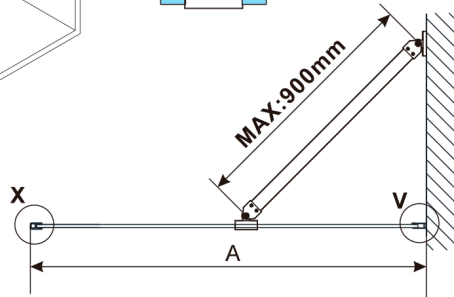

ESCA WHITE MATT Dusch-Glasteil, Wandmontage, graues matt Glas, 1100 mm

Bestellcode: ES1411-03

Größe

Höhe: 2100 mm

Tiefe: 1100 mm

Eigenschaften

Garantie: 2 Jahre

Technisches Arbeitsblatt

MODEL	A,mm
ES1070, ES1170, ES1270, ES1370, ES1470, ES1570	690-705
ES1080, ES1180, ES1280, ES1380, ES1480, ES1580	790-805
ES1090, ES1190, ES1290, ES1390, ES1490, ES1590	890-905
ES1010, ES1110, ES1210, ES1310, ES1410, ES1510	990-1005
ES1011, ES1111, ES1211, ES1311, ES1411, ES1511	1090-1105
ES1012, ES1112, ES1212, ES1312, ES1412, ES1512	1190-1205
ES1013, ES1113, ES1213, ES1313, ES1413, ES1513	1290-1305
ES1014, ES1114, ES1214, ES1314, ES1414, ES1514	1390-1405
ES1015, ES1115, ES1215, ES1315, ES1415, ES1515	1490-1505