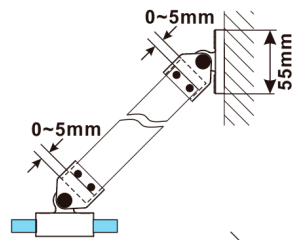

ESCA WHITE MATT Dusch-Glasteil, Wandmontage, graues matt Glas, 1100 mm

Bestellcode: ES1411-03

Größe

Höhe: 2100 mm

Tiefe: 1100 mm

Eigenschaften

Garantie: 2 Jahre

Technisches Arbeitsblatt

MODEL	A,mm
ES1070, ES1170, ES1270, ES1370, ES1470, ES1570	690-705
ES1080, ES1180, ES1280, ES1380, ES1480, ES1580	790-805
ES1090, ES1190, ES1290, ES1390, ES1490, ES1590	890-905
ES1010, ES1110, ES1210, ES1310, ES1410, ES1510	990-1005
ES1011, ES1111, ES1211, ES1311, ES1411, ES1511	1090-1105
ES1012, ES1112, ES1212, ES1312, ES1412, ES1512	1190-1205
ES1013, ES1113, ES1213, ES1313, ES1413, ES1513	1290-1305
ES1014, ES1114, ES1214, ES1314, ES1414, ES1514	1390-1405
ES1015, ES1115, ES1215, ES1315, ES1415, ES1515	1490-1505