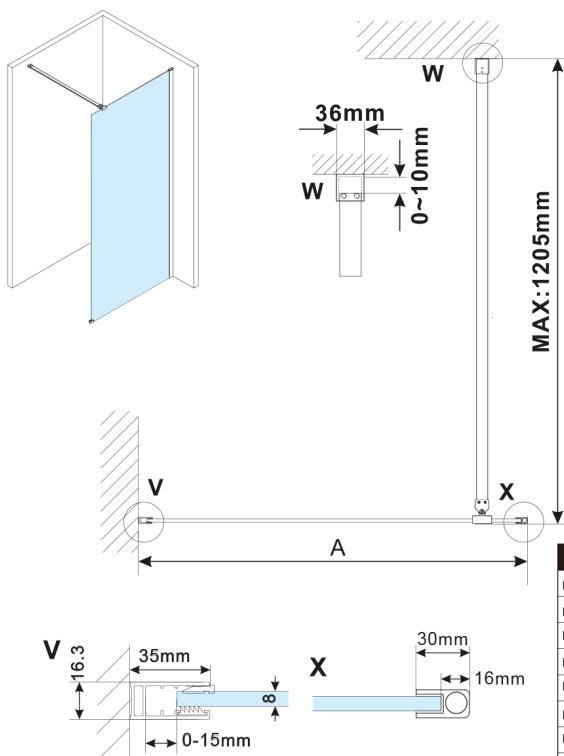

ESCA WHITE MATT Dusch-Glasteil, Wandmontage, graues matt Glas, 1100 mm

Bestellcode: ES1411-03

Größe

Höhe: 2100 mm

Tiefe: 1100 mm

Eigenschaften

Garantie: 2 Jahre

Technisches Arbeitsblatt

MODEL	A,mm
ES1070, ES1170, ES1270, ES1370, ES1470, ES1570	690-705
ES1080, ES1180, ES1280, ES1380, ES1480, ES1580	790-805
ES1090, ES1190, ES1290, ES1390, ES1490, ES1590	890-905
ES1010, ES1110, ES1210, ES1310, ES1410, ES1510	990-1005
ES1011, ES1111, ES1211, ES1311, ES1411, ES1511	1090-1105
ES1012, ES1112, ES1212, ES1312, ES1412, ES1512	1190-1205
ES1013, ES1113, ES1213, ES1313, ES1413, ES1513	1290-1305
ES1014, ES1114, ES1214, ES1314, ES1414, ES1514	1390-1405
ES1015, ES1115, ES1215, ES1315, ES1415, ES1515	1490-1505