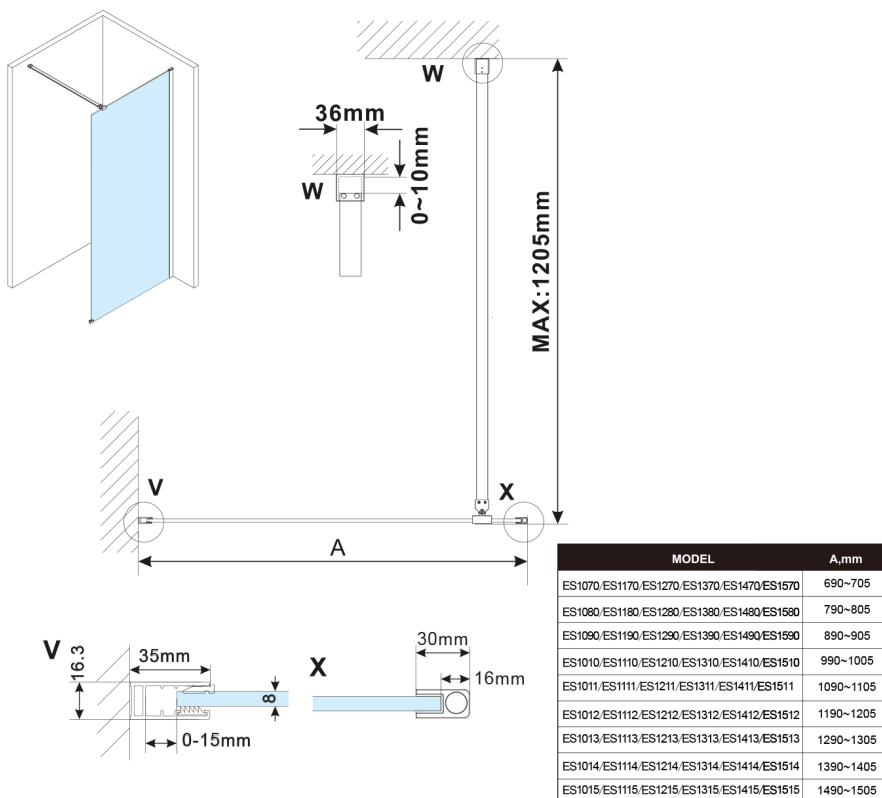

ESCA BLACK MATT Dusch-Glasteil, Wandmontage, graues matt Glas, 1100 mm

Bestellcode: ES1411-02

Größe

Höhe: 2100 mm

Tiefe: 1100 mm

Eigenschaften

Garantie: 2 Jahre

Technisches Arbeitsblatt

MODEL	A,mm
ES1070, ES1170, ES1270, ES1370, ES1470, ES1570	690-705
ES1080, ES1180, ES1280, ES1380, ES1480, ES1580	790-805
ES1090, ES1190, ES1290, ES1390, ES1490, ES1590	890-905
ES1010, ES1110, ES1210, ES1310, ES1410, ES1510	990-1005
ES1011, ES1111, ES1211, ES1311, ES1411, ES1511	1090-1105
ES1012, ES1112, ES1212, ES1312, ES1412, ES1512	1190-1205
ES1013, ES1113, ES1213, ES1313, ES1413, ES1513	1290-1305
ES1014, ES1114, ES1214, ES1314, ES1414, ES1514	1390-1405
ES1015, ES1115, ES1215, ES1315, ES1415, ES1515	1490-1505