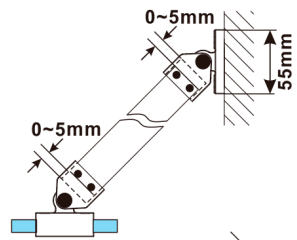

ESCA BLACK MATT Dusch-Glasteil, Wandmontage, graues matt Glas, 1100 mm

Bestellcode: ES1411-02

Größe

Höhe: 2100 mm

Tiefe: 1100 mm

Eigenschaften

Garantie: 2 Jahre

Technisches Arbeitsblatt

MODEL	A,mm
ES1070, ES1170, ES1270, ES1370, ES1470, ES1570	690-705
ES1080, ES1180, ES1280, ES1380, ES1480, ES1580	790-805
ES1090, ES1190, ES1290, ES1390, ES1490, ES1590	890-905
ES1010, ES1110, ES1210, ES1310, ES1410, ES1510	990-1005
ES1011, ES1111, ES1211, ES1311, ES1411, ES1511	1090-1105
ES1012, ES1112, ES1212, ES1312, ES1412, ES1512	1190-1205
ES1013, ES1113, ES1213, ES1313, ES1413, ES1513	1290-1305
ES1014, ES1114, ES1214, ES1314, ES1414, ES1514	1390-1405
ES1015, ES1115, ES1215, ES1315, ES1415, ES1515	1490-1505