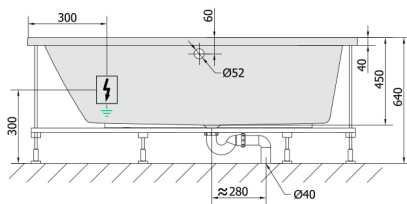

ANDRA L Whirlpool-Badewanne, 160x90x45cm, Highline Hydro, Chrom

Bestellcode: 81521.5010

Größe

Länge: 1600 mm
 Breite: 900 mm
 Höhe: 450 mm
 Umfang: 240 l

Eigenschaften

Farbe: Weiß
 Material: Acrylic
 Garantie: 2 Jahre

Technisches Arbeitsblatt

VOLUME 300L

Electric cable 3x2,5mm²
 Length 2m from the wall
 Elektrický kabel 3x2,5mm²
 Délka kabelu ze zdi 2m

Electrical Characteristic:
 Tension: 220-230V/50hz
 Max. power consumption: 1200W
 Electric protection: residual-current device 30mA