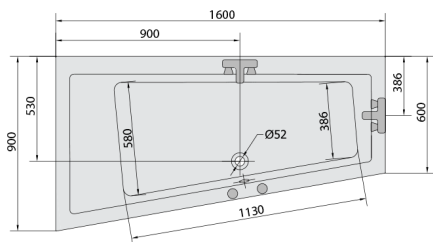

ANDRA L Whirlpool-Badewanne, 160x90x45cm, Highline Hydro, Chrom

Bestellcode: 81521.5010

Größe

Länge: 1600 mm
 Breite: 900 mm
 Höhe: 450 mm
 Umfang: 240 l

Eigenschaften

Farbe: Weiß
 Material: Acrylic
 Garantie: 2 Jahre

Technisches Arbeitsblatt

VOLUME 300L

Electric cable 3x2,5mm²
 Length 2m from the wall
 Elektrický kabel 3x2,5mm²
 Délka kabelu ze zdi 2m

Electrical Characteristic:
 Tension: 220-230V/50hz
 Max. power consumption: 1200W
 Electric protection: residual-current device 30mA