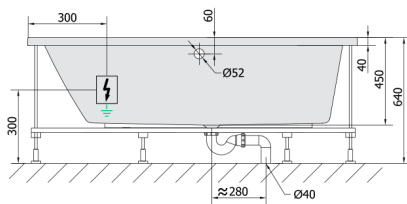

ANDRA L Whirlpool-Badewanne, 160x90x45cm, Attraction Hydro-Air, Chrom

Bestellcode: 81521.4010

Größe

Länge: 1600 mm
 Breite: 900 mm
 Höhe: 450 mm
 Umfang: 240 l

Eigenschaften

Farbe: Weiß
 Material: Acrylic
 Garantie: 2 Jahre

Technisches Arbeitsblatt

VOLUME 300L

Electric cable 3x2,5mm²
 Length 2m from the wall
 Elektrický kabel 3x2,5mm²
 Délka kabelu ze zdi 2m

Electrical Characteristic:
 Tension: 220-230V/50hz
 Max. power consumption: 1200W
 Electric protection: residual-current device 30mA