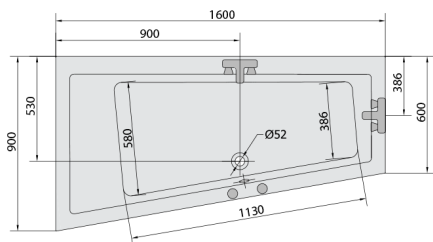

ANDRA L Whirlpool-Badewanne, 160x90x45cm, Attraction Hydro-Air, Chrom

Bestellcode: 81521.4010

Größe

Länge: 1600 mm
 Breite: 900 mm
 Höhe: 450 mm
 Umfang: 240 l

Eigenschaften

Farbe: Weiß
 Material: Acrylic
 Garantie: 2 Jahre

Technisches Arbeitsblatt

VOLUME 300L

Electric cable 3x2,5mm²
 Length 2m from the wall
 Elektrický kabel 3x2,5mm²
 Délka kabelu ze zdi 2m

Electrical Characteristic:
 Tension: 220-230V/50hz
 Max. power consumption: 1200W
 Electric protection: residual-current device 30mA