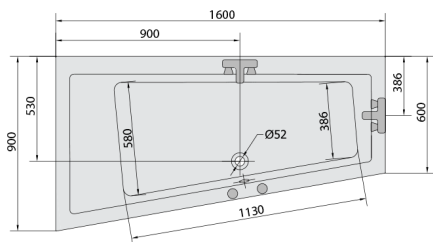

ANDRA L Whirlpool-Badewanne, 160x90x45cm, Attraction Hydro, Chrom

Bestellcode: 81521.3010

Größe

Länge: 1600 mm
 Breite: 900 mm
 Höhe: 450 mm
 Umfang: 240 l

Eigenschaften

Farbe: Weiß
 Material: Acrylic
 Garantie: 2 Jahre

Technisches Arbeitsblatt

VOLUME 300L

Electric cable 3x2,5mm²
 Length 2m from the wall
 Elektrický kabel 3x2,5mm²
 Délka kabelu ze zdi 2m

Electrical Characteristic:
 Tension: 220-230V/50hz
 Max. power consumption: 1200W
 Electric protection: residual-current device 30mA