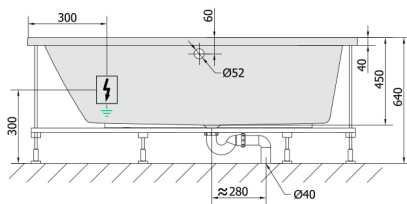

ANDRA L Whirlpool-Badewanne, 160x90x45cm, Attraction Hydro, Chrom

Bestellcode: 81521.3010

Größe

Länge: 1600 mm
 Breite: 900 mm
 Höhe: 450 mm
 Umfang: 240 l

Eigenschaften

Farbe: Weiß
 Material: Acrylic
 Garantie: 2 Jahre

Technisches Arbeitsblatt

VOLUME 300L

Electric cable 3x2,5mm²
 Length 2m from the wall
 Elektrický kabel 3x2,5mm²
 Délka kabelu ze zdi 2m

Electrical Characteristic:
 Tension: 220-230V/50hz
 Max. power consumption: 1200W
 Electric protection: residual-current device 30mA