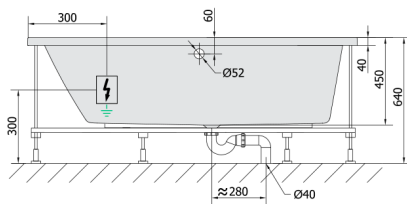

ANDRA L Whirlpool-Badewanne, 160x90x45cm, Active Hydro-Air, Chrom

Bestellcode: 81521.2010

Größe

Länge: 1600 mm
 Breite: 900 mm
 Höhe: 450 mm
 Umfang: 240 l

Eigenschaften

Farbe: Weiß
 Material: Acrylic
 Garantie: 2 Jahre

Technisches Arbeitsblatt

VOLUME 300L

Electric cable 3x2,5mm²
 Length 2m from the wall
 Elektrický kabel 3x2,5mm²
 Délka kabelu ze zdi 2m

Electrical Characteristic:
 Tension: 220-230V/50hz
 Max. power consumption: 1200W
 Electric protection: residual-current device 30mA