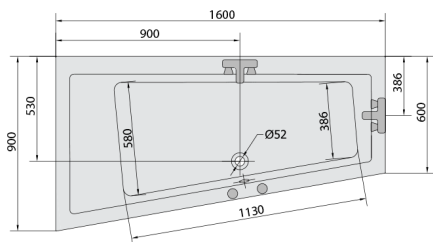

ANDRA L Whirlpool-Badewanne, 160x90x45cm, Active Hydro-Air, Chrom

Bestellcode: 81521.2010

Größe

Länge: 1600 mm
 Breite: 900 mm
 Höhe: 450 mm
 Umfang: 240 l

Eigenschaften

Farbe: Weiß
 Material: Acrylic
 Garantie: 2 Jahre

Technisches Arbeitsblatt

VOLUME 300L

Electric cable 3x2,5mm²
 Length 2m from the wall
 Elektrický kabel 3x2,5mm²
 Délka kabelu ze zdi 2m

Electrical Characteristic:
 Tension: 220-230V/50hz
 Max. power consumption: 1200W
 Electric protection: residual-current device 30mA