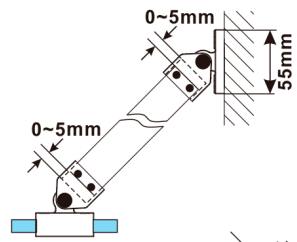

ESCA WHITE MATT Dusch-Glasteil, Wandmontage, graues matt Glas, 1000 mm

Bestellcode: ES1410-03

Größe

Höhe: 2100 mm

Tiefe: 1000 mm

Eigenschaften

Garantie: 2 Jahre

Technisches Arbeitsblatt

MODEL	A,mm
ES1070, ES1170, ES1270, ES1370, ES1470, ES1570	690-705
ES1080, ES1180, ES1280, ES1380, ES1480, ES1580	790-805
ES1090, ES1190, ES1290, ES1390, ES1490, ES1590	890-905
ES1010, ES1110, ES1210, ES1310, ES1410, ES1510	990-1005
ES1011, ES1111, ES1211, ES1311, ES1411, ES1511	1090-1105
ES1012, ES1112, ES1212, ES1312, ES1412, ES1512	1190-1205
ES1013, ES1113, ES1213, ES1313, ES1413, ES1513	1290-1305
ES1014, ES1114, ES1214, ES1314, ES1414, ES1514	1390-1405
ES1015, ES1115, ES1215, ES1315, ES1415, ES1515	1490-1505