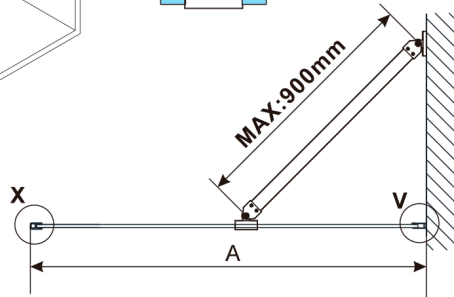

ESCA WHITE MATT Dusch-Glasteil, Wandmontage, graues matt Glas, 1000 mm

Bestellcode: ES1410-03

Größe

Höhe: 2100 mm

Tiefe: 1000 mm

Eigenschaften

Garantie: 2 Jahre

Technisches Arbeitsblatt

MODEL	A,mm
ES1070, ES1170, ES1270, ES1370, ES1470, ES1570	690-705
ES1080, ES1180, ES1280, ES1380, ES1480, ES1580	790-805
ES1090, ES1190, ES1290, ES1390, ES1490, ES1590	890-905
ES1010, ES1110, ES1210, ES1310, ES1410, ES1510	990-1005
ES1011, ES1111, ES1211, ES1311, ES1411, ES1511	1090-1105
ES1012, ES1112, ES1212, ES1312, ES1412, ES1512	1190-1205
ES1013, ES1113, ES1213, ES1313, ES1413, ES1513	1290-1305
ES1014, ES1114, ES1214, ES1314, ES1414, ES1514	1390-1405
ES1015, ES1115, ES1215, ES1315, ES1415, ES1515	1490-1505