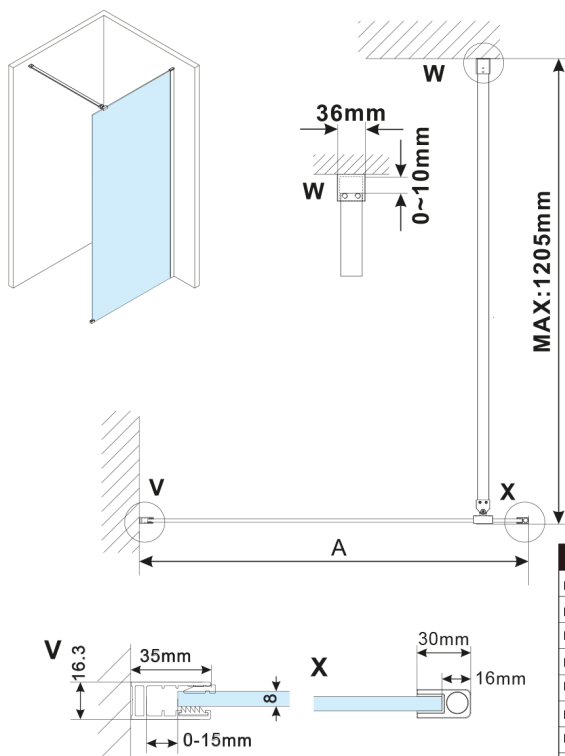

ESCA WHITE MATT Dusch-Glasteil, Wandmontage, graues matt Glas, 1000 mm

Bestellcode: ES1410-03

Größe

Höhe: 2100 mm

Tiefe: 1000 mm

Eigenschaften

Garantie: 2 Jahre

Technisches Arbeitsblatt

MODEL	A,mm
ES1070, ES1170, ES1270, ES1370, ES1470, ES1570	690-705
ES1080, ES1180, ES1280, ES1380, ES1480, ES1580	790-805
ES1090, ES1190, ES1290, ES1390, ES1490, ES1590	890-905
ES1010, ES1110, ES1210, ES1310, ES1410, ES1510	990-1005
ES1011, ES1111, ES1211, ES1311, ES1411, ES1511	1090-1105
ES1012, ES1112, ES1212, ES1312, ES1412, ES1512	1190-1205
ES1013, ES1113, ES1213, ES1313, ES1413, ES1513	1290-1305
ES1014, ES1114, ES1214, ES1314, ES1414, ES1514	1390-1405
ES1015, ES1115, ES1215, ES1315, ES1415, ES1515	1490-1505